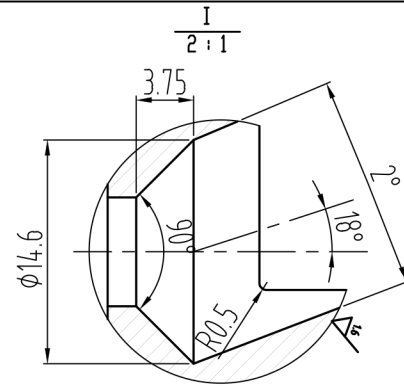

Rz3.2

| | | | |
|----------|--------------|-------|----------|
| 100.1461 | | 1:1 | A0 |
| | | SS304 | |
| | | | 2018.9.6 |
| | 812.25.33.12 | | |